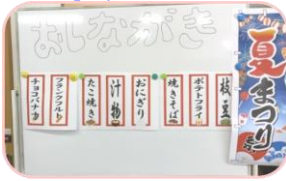

# えみ 笑だより

9月号

発行：小規模多機能型居宅介護事業所「笑の里」（2024.9）

暑さはまだまだ続いていますが、セミの音からスズムシの音へと変わり、秋へと近づいてきましたね。

スズムシは、リーンと鈴のような音から、「鈴虫」と書きます。このきれいな鳴き声は、実はオスしか鳴きません。なぜ鳴くのか？それは、メスを呼び寄せるためのアピールなんです。2枚の羽根を左右にこすり合わせて鳴いています。ここで問題！！

鈴虫が1回「リーン」と鳴くためには、何回はねを左右にこすり合わせているのでしょうか？

- ① リーンだから1回
- ② 意外と20回ぐらいこすり合わせないと鳴かない
- ③ いやいや、40回以上こすり合わせないと鳴かない

正解は・・・③の40回以上こすり合わせないと鳴かないんです。メスへのアピールだけでなく、縄張りの主張やオス同士の争いなどでも鳴き、目的によって鳴くパターンに違いがあるそうです。

8月、ご利用者様宅で栽培された立派なスイカをいただき、みんなで切って食べたり、フルーツポンチにしておいしく食べました。また、夏祭り行事を開催。屋台飯や、ゲームにおやつ、楽しい時間を過ごしていただきました。

# …アルバムのひとつま…

ソースのいい香り～

射的ゲーム  
よ～く  
狙って～

スイカのビンゴゲーム

職員の手作り  
せんぼんびき

引いたおやつと  
かき氷で一休み♪

～レクのひとつま～  
穴に落とさないように  
エイッ！！

9月の予定  
★敬老会